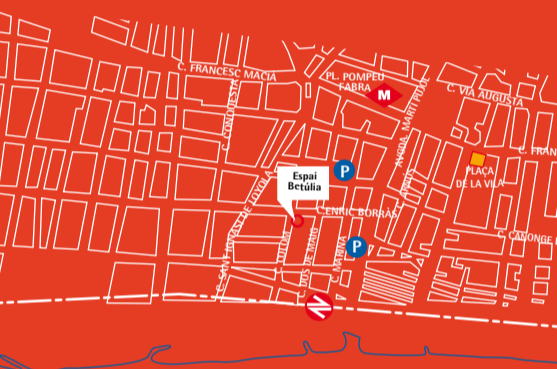

PORTADES A DOJO

inauguració
08_05_2018 • 19 h
08_05_2018 • 22_06_2018

**Espai
Betúlia**

Ajuntament de Badalona

CAVALL FORT

La il·lustració infantil i juvenil a Catalunya deixa endevinar algun perfil propi? Un estil gràfic, un humor o una poètica especials? A partir d'aquests interrogants, el departament d'il·lustració de l'Escola d'Art i Superior de Disseny Pau Gargallo de Badalona va proposar a la revista *Cavall Fort* un projecte d'exposició que fos una mostra ben representativa de l'ampli ventall de noms propis que s'han anat rellevant en aquesta tasca del 1961 ençà.