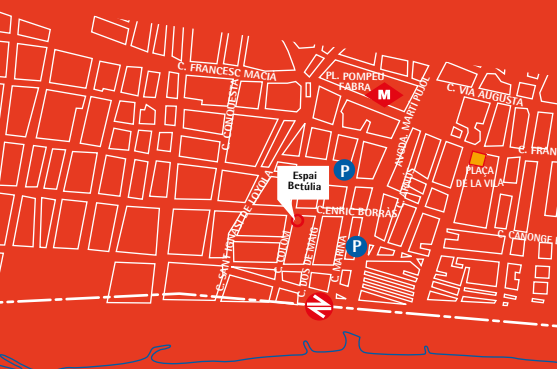

**Espai
Betúlia**

Centre de la paraula
i les lletres

ESPAI BETÚLIA
C/ Enric Borràs, 43-47
08912 Badalona
Tel. 93 464 62 55

+ informació
www.espaibetulia.cat
espaibetulia@badalona.cat
 <https://www.facebook.com/EspaiBetulia>

Horari:
De dilluns a divendres de 10 a 20.30 h

[Espais
escrits]

XARXA DEL PATRIMONI LITERARI CATALÀ

**Edicions
CAVALL FORT**

escola d'art i
superior de disseny
pau gargallo
de badalona

XII

PORTADES A DOJO

Prorrogada fins al 20 de juliol

inauguració
08_05_2018 • 19 h
08_05_2018 • 22_06_2018

**Espai
Betúlia**

Ajuntament de Badalona

CAVALL FORT

La il·lustració infantil i juvenil a Catalunya deixa endevinar algun perfil propi? Un estil gràfic, un humor o una poètica especials? A partir d'aquests interrogants, el departament d'il·lustració de l'Escola d'Art i Superior de Disseny Pau Gargallo de Badalona va proposar a la revista Cavall Fort un projecte d'exposició que fos una mostra ben representativa de l'ampli ventall de noms propis que s'han anat rellevant en aquesta tasca del 1961 ençà.

Amb una tria de gairebé dues-centes cinquanta portades de la revista, agrupades per temes, podem apreciar com, malgrat tractar-se d'un mateix contingut, cada il·lustrador hi aporta un punt de vista, una tècnica o un estil ben diferents.

És per això que Cavall Fort està molt content de fer acte de presència a l'Espai Betúlia de l'Ajuntament de Badalona i agraeix l'esforç dels alumnes de l'Escola Pau Gargallo que s'han afegit al caramull d'artistes que, una hora o altra, sovint

PORTADES A DOJO

o esporàdicament, han dedicat temps, esforç i traça a fer que les portades de la revista fossin tan atractives com diverses. Entre tots han fet una tasca que ha enllaminat i motivat els joves lectors catalans al llarg del temps. I que per molts anys ho puguin continuar fent.

ACTIVITATS COMPLEMENTÀRIES

06_06_2018 • 19 h

Visita guiada

A càrrec de Cavall Fort i l'Escola d'Art i Superior de Disseny Pau Gargallo

Tallers per a Primària i Secundària a petició de les escoles. A càrrec d'alumnes de l'Escola d'Art i Superior de Disseny Pau Gargallo